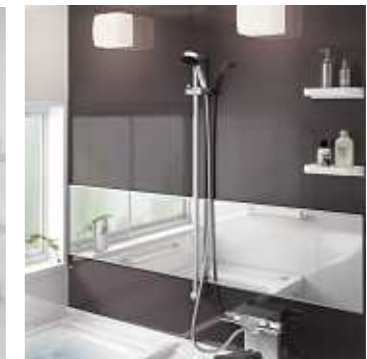

**半身浴タイプ(FRP)**  
曲線のラインと浴槽内のベンチ形状が特徴。半身浴や小さなお子様の座るスペースにも活用できます。

ホワイト

グリーン

ピンク

ベージュ

浴槽にはスクエアフォームの浴槽を採用。裏面に保温材を吹き付けてあるので保温性抜群。お湯が冷めにくく経済的です。底面には滑り止め加工をしています。

壁にはこだわりの素材。高品位ホーロー壁パネル。

壁面は高品位ホーロー仕上げ。表面がガラス質なので、時間が経った汚れもサッとひとふきでお手入れカンタンです。カビもはえない高機能素材です。

「浴室全体を包み込む」という発想から生まれた、優れた保温性。壁の裏にもたっぷりの保温材で包み込んでいますので、あたたかい浴室の熱を逃がさず、経済的です。

高品位ホーロー壁パネル  
汚れはサッとひとふき。

壁面の高品位ホーローは表面がガラス質で、下地は金属です。  
マグネットがいろいろ使えてとても便利、ちょっとした工夫で浴室の整理ができます。

パネルカラー 全14色(カウンター正面のみ、その他はホワイトになります。)

段差の少ないバリアフリーの洗い場。

フラット洗い場洗い場と脱衣所との段差を少なくして足元の不安感を解消しています。

水切れの良さを考えたエンボス加工になっています。

充実の標準仕様でくつろぎのバスタイムを。

ミラー・収納/カウンター・水栓

狭く感じちな浴室内に広がりを与えるミラーです。縦に広がるロングミラーと横に広がるワイドミラーの2タイプをご用意致しました。コーナー棚、スライドパー付。(ロングミラー時3段/ワイドミラー時2段) 楽な姿勢で使える洗面置きカウンターと洗い場1水栓(メタルホース)が標準装備。

ロングミラー

ワイドミラー

標準装備品

ハンドバー1型(400)  
(浴槽横壁面に取付)

滑りにくくから安心!  
握りやすく手にないせグリップ形状  
- 特殊樹脂製 色別番号: 2A326724  
独特なステンレスパイプの表面を磨きで滑りやすくしました。立ち回り、移動などの動作がラクに行えます。

タオル掛け

折れ戸(ホワイト)  
ゴムパッキンを無くしたすっきりドア。

浴室暖房乾燥機(電気1000V)  
湿気・カビ対策や浴室の暖房に、暖房機能、乾燥機能、涼風機能、換気機能、ランドリーパイプ 1本付き。