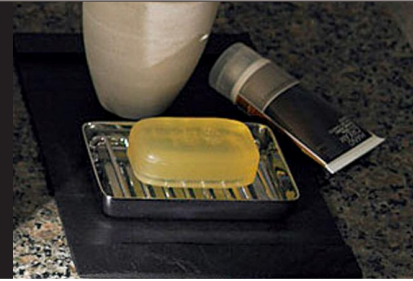

ベアシア ハーモ

“すっきり&ゆったり”が魅力のタンクレス。
これからの日本のスタンダードトイレです。

写真はカタログによるイメージです。見積り内容とは異なりますので、ご注意ください。

2年保証
1年延長保証
3年安心
HYPER KILAMIC

LIXIL
INAX

機能一覧

洗浄機能	便座ヒーターオートOFF	キレイ便座
おしり洗浄（泡ジェット洗浄）	着座センサー	便フタワンタッチ着脱
ビデ洗浄（泡沫ソフト）	リモコン	ハイパーキラミック（ISO抗菌準拠）
おしりワイド洗浄	点字対応	抗菌樹脂（ISO抗菌準拠）
おしりマッサージ洗浄	清潔機能	省エネ機能
ワイドビデ洗浄	まる洗い洗浄	超節水ECO5（大5L、小3.8L）
ノズル位置調節	女性専用レディスノズル	スーパー節電
快適機能	ノズルシャッター	ワンタッチ節電（8h）
オート便器洗浄（男子小洗浄なし）	ノズルお掃除モード	電源スイッチ
Wパワー脱臭	ノズルそうじ	
暖房便座	ノズルオートクリーニング	
スローダウン便座	ノズル先端着脱	

カラーバリエーション

標準色 | 注文色（納期約2週間） | リモコン

□ BW1 ビュアホワイト	□ BN8 オリーブ	□ LR8 ピンク	□ BB7 ブルージェ

すっきりキレイ

キレイ便座

汚れが入りやすいつぎ目がありません。新素材により気になる便座裏の汚れもサッとひと拭き。お掃除ラクラク、INAXオリジナルの便座です。

サッとひと拭きした状態

従来便座 | キレイ便座

ノズルシャッター

使わないときはノズルを収納。男子小用時などの汚れの心配もなく、ノズルはいつも清潔。着脱式でお手入れも簡単。

ノズル先端着脱

ノズルの先が簡単に取り替えられます。キレイなノズルのシャワーでリフレッシュ、清潔新提案です。

トイレ手洗

狭いトイレにも使いやすいベーシックな手洗いキャビネット。

コンパクト手洗キャビネット
L-D203SCHE/WAA

【収納量目安】
・洗剤×2
・ブラシ×1